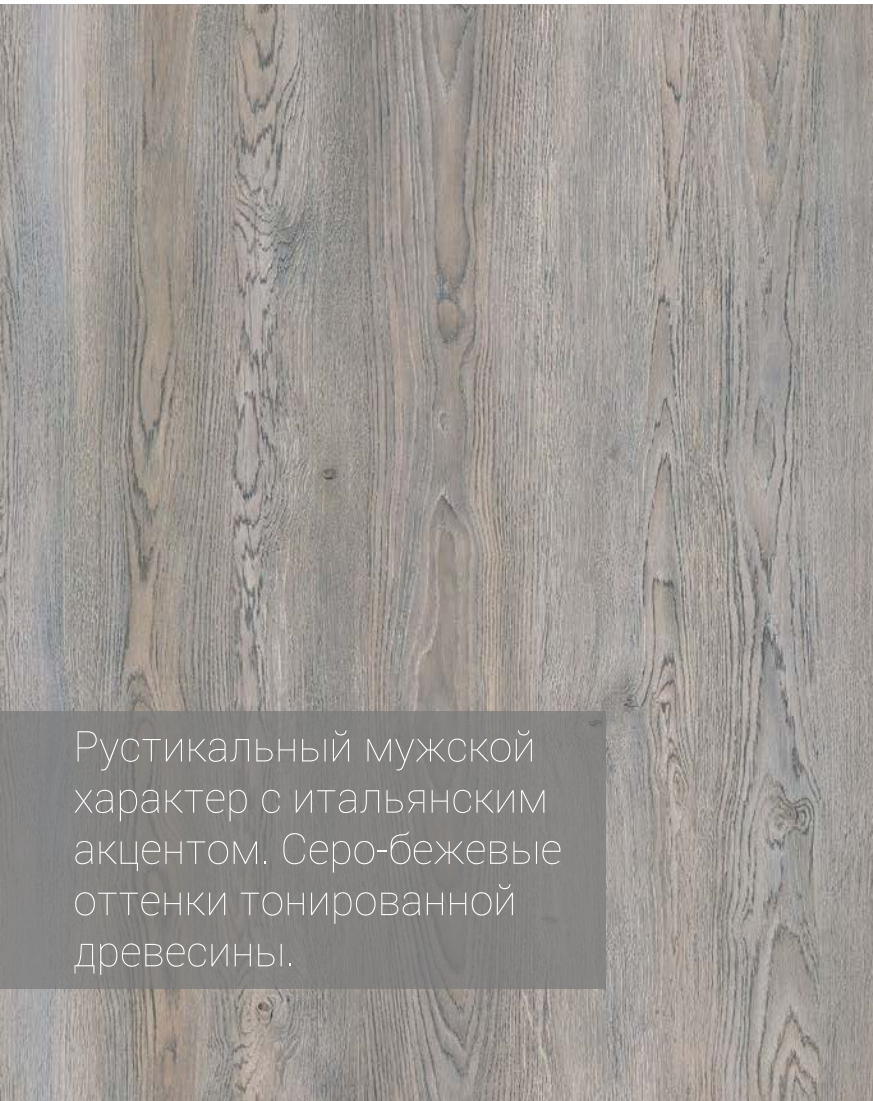

# Новинки 2017-2018

Брауни 4611

Шоколадный оттенок  
планкированного дуба.  
Ультра модное решение для  
оформления интерьера.

## Новинки 2017-2018

Дуб Эмбер 5108

Новый взгляд на темные декоры. Зеленовато-пепельный оттенок коричневого цвета в сочетании с текстурой, имитирующей шпон придадут мебели элегантность и шарм.

# Новинки 2017-2018

Дуб Навара 7295